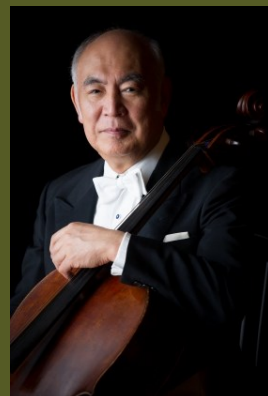

Tsuyoshi Tsutsumi, cello

1961年ミュンヘン国際コンクールで第2位、ブダペストでのカザルス国際コンクールで第1位入賞。これまでに鳥井音楽賞(現サントリー音楽賞)、ウジェーヌ・イザイ・メダル(ベルギー)、芸術祭放送大賞、芸術祭優秀賞、レコードアカデミー賞、モービル音楽賞、N響有馬賞、日本芸術院賞、中島健蔵音楽賞、ウィーン市功労名誉金賞、毎日芸術賞(音楽部門)、文化庁創立五十周年記念表彰など多数受賞、表彰されている。2009年秋の紫綬褒章を受章。また同年、天皇陛下御在位二十年記念式典にて御前演奏を行った。2013年、文化功労者に選出。2014年インディアナ大学より「トーマス・ハート・ベントナー賞メダル」、2016年「ウィーン市功労名誉金賞」、2016年度毎日芸術賞(音楽部門)、2018年「文化庁創立五十周年記念表彰」など多数受賞、表彰されている。カナダ・西オンタリオ大学准教授、アメリカ・イリノイ大学教授、インディアナ大学教授を経て、現在桐朋学園大学特命教授(前学長2004~2013年)、韓国国立芸術大学客員教授。公益財団法人サントリー芸術財団代表理事、サントリーホール館長。日本芸術院会員。

©鍋島徳泰