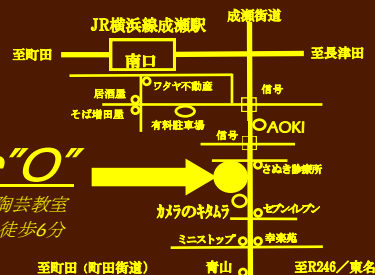

Art Space "O"

ギタール&ホルン器の店・陶芸教室
成瀬駅南口より徒歩6分

至町田(町田街道) 青山 至R246/東名